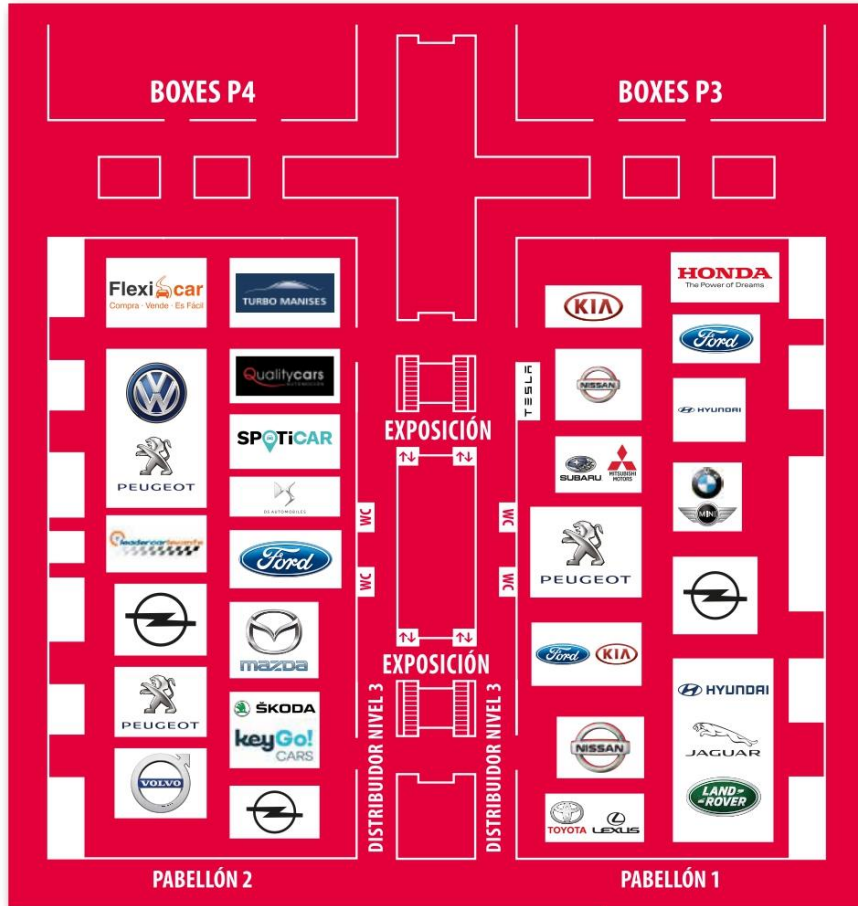

## FICHA TÉCNICA

<b>Certamen</b>	XIII Feria del Vehículo Selección Ocasión
<b>Fechas</b>	3 al 6 junio 2021
<b>Organizador</b>	Feria Valencia
<b>Horario</b>	11 a 20'00 horas
<b>Precio entradas</b>	3 € general / 5 € dos personas. Familias: hijos hasta 16 años gratis
<b>Ubicación</b>	Exposición comercial: Nivel 3 Pabellones 1 y 2.
<b>Superficie expositiva</b>	25.000 m <sup>2</sup>
<b>Expositores y oferta</b>	<ul style="list-style-type: none"> <li>• 40 expositores directos</li> <li>• 26 marcas oficiales representadas</li> <li>• 1500 vehículos en exposición</li> </ul>
<b>Marcas oficiales</b>	Alfa Romeo, BMW, Citroën, DS, Fiat, Ford, Honda, Hyundai, Isuzu, Jaguar, Jeep, Kia, Land Rover, Lexus, Mazda, Mini, Mitsubishi, Nissan, Opel, Peugeot, Skoda, Subaru, Suzuki, Tesla, Toyota, Volkswagen y Volvo.
<b>Actividades</b>	<p><b>SORTEOS</b></p> <ul style="list-style-type: none"> <li>• 3 BICICLETAS ELÉCTRICAS, plegables “ANCHEER”. Colabora: Amperbike</li> <li>• 3 CASCOS y 1 CHAQUETA veraniega para motocicletas. Colabora: Sambamba</li> </ul> <p><b>DISTRIBUIDOR NIVEL 2</b></p> <ul style="list-style-type: none"> <li>• FORO SELECCIÓN PREMIUM (Novedades de los expositores). Expositores / Marcas</li> <li>• EXPOSICIÓN DE CLÁSICOS: Club del SEAT 600 y 850 de Valencia y Citroën, Mercedes Kompressor</li> <li>• RALLY CIUDAD DE VALENCIA – MEMORIAL JAVI SANZ. Escudería Bengala / FACV</li> <li>• PERSONALIZACIÓN DE VEHÍCULOS: EUROCREW (Del 4 al 6 de junio)</li> </ul>

# FERIA AUTOMÓVIL VALÈNCIA

SELECCIÓN/OCASIÓN  
3 - 6 / JUNIO 2021

de 11:00 a 20:00 h  
feriaautomovil.es

FERIA VALÈNCIA

ESPACIO SEGURO  
Fair

NIVEL 3

↑  
**EXPOSICIÓN**  
DISTRIBUIDOR NIVEL 3  
EXPOSICIÓN PINTURAS JOSÉ M. VILLAFUERTE  
SAFETYCAR / Sambamba  
AMPERBIKE GANVAM  
pelayo REALE SEGUROS