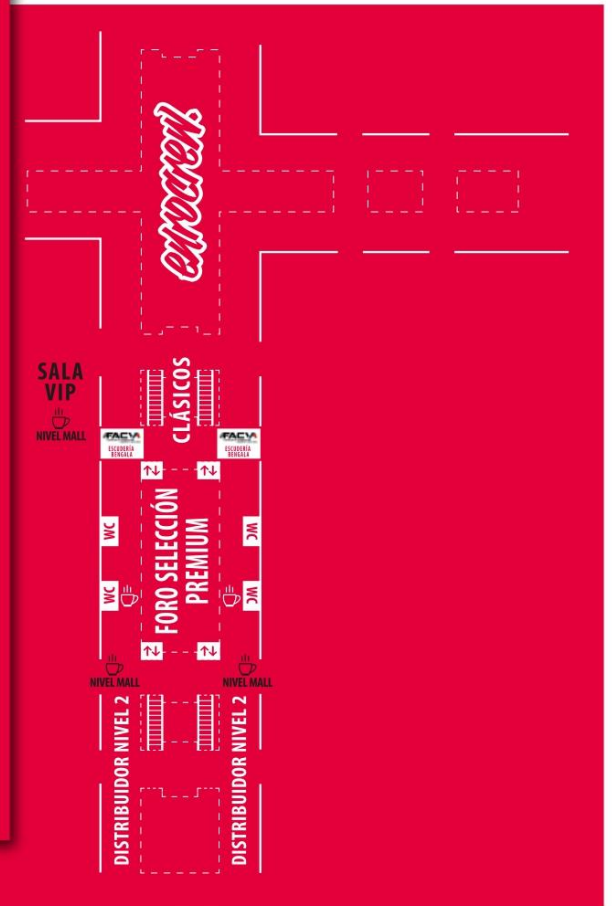

	<b>DISTRIBUIDOR NIVEL 3.</b> <ul style="list-style-type: none"><li>EXPOSICIÓN DE PINTURAS DE LA AUTOMOCIÓN DE JOSE MARIA VILLAFUERTE. Jose María Villafuerte</li></ul>
<b>Presidente</b>	Enrique Tomás
<b>Contacto Prensa</b>	Ramón Sabater <a href="mailto:rsabater@feriavalencia.com">rsabater@feriavalencia.com</a> 963861303

# FERIA AUTOMÓVIL VALÈNCIA

SELECCIÓN/OCASIÓN  
3 - 6 / JUNIO 2021

de 11:00 a 20:00 h  
feriaautomovil.es

FERIA VALÈNCIA

ESPACIO SEGURO  
Fair

NIVEL 3

↑  
**EXPOSICIÓN**  
DISTRIBUIDOR NIVEL 3  
EXPOSICIÓN PINTURAS JOSÉ M. VILLAFUERTE  
SAFETYCAR / Sambamba  
AMPERBIKE GANVAM  
pelayo REALE SEGUROS