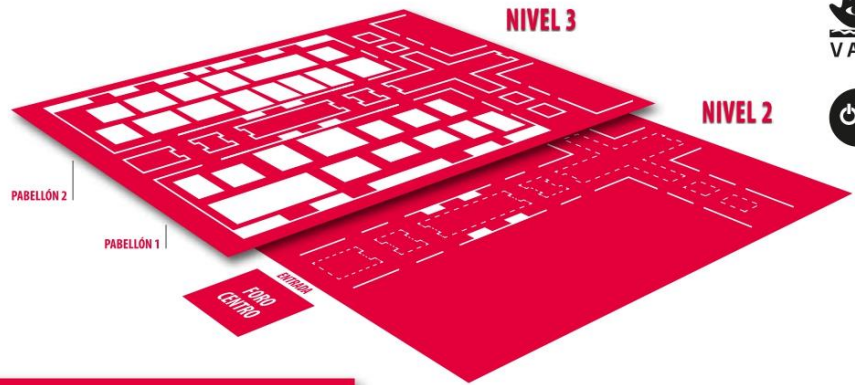

# FERIA AUTOMÓVIL VALÈNCIA

SELECCIÓN/OCASIÓN  
3 - 6 / JUNIO 2021

de 11:00 a 20:00 h  
feriaautomovil.es

FERIA VALÈNCIA

ESPACIO SEGURO  
Fair

NIVEL 3

↑  
**EXPOSICIÓN**  
DISTRIBUIDOR NIVEL 3  
EXPOSICIÓN PINTURAS JOSÉ M. VILLAFUERTE  
SAFETYCAR / Sambamba  
AMPERBIKE GANVAM  
pelayo REALE SEGUROS