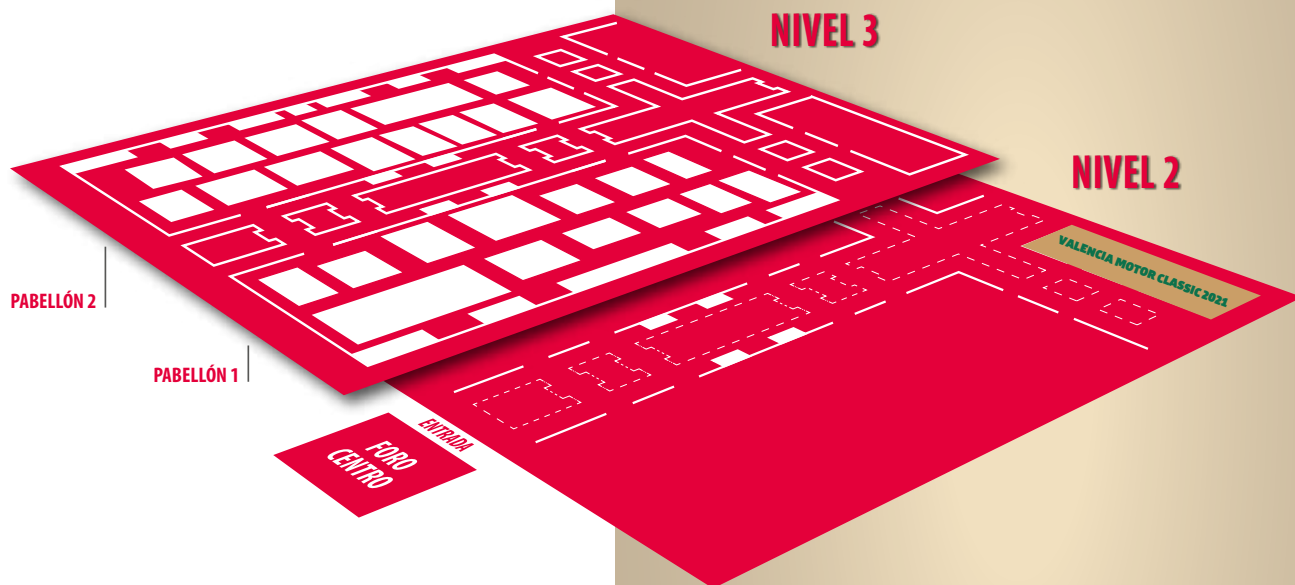

Contacto:

DAVID GARCÍA
615 19 38 27
eventos@gvracingevents.es

VALENCIA MOTOR CLASSIC 2021

3 AL 5 DE DICIEMBRE

Una feria para el aficionado y el público general