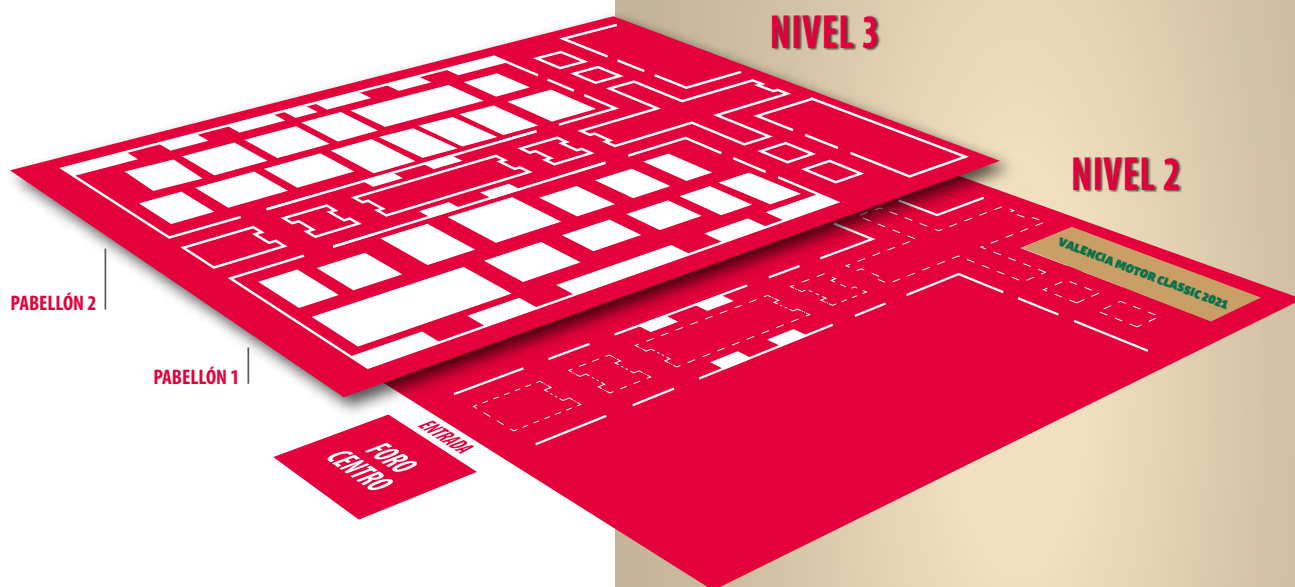

Contacto:

DAVID GARCÍA
615 19 38 27
eventos@gvracingevents.es

VALENCIA MOTOR CLASSIC 2021

3 AL 5 DE DICIEMBRE

Una feria para el aficionado y el público general